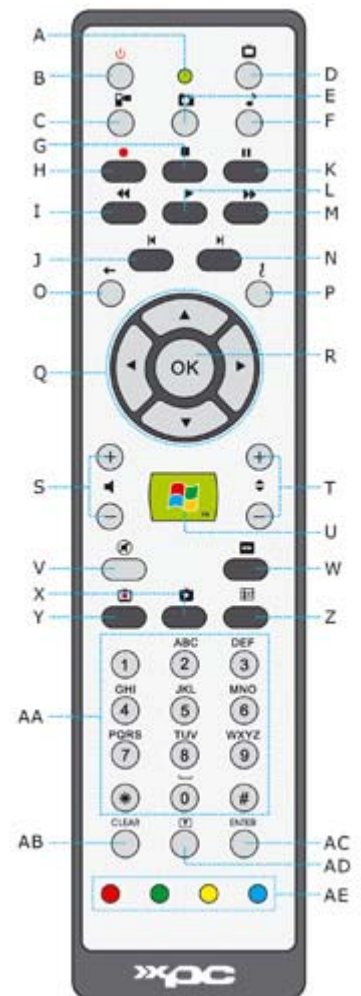

Shuttle Fern-
bedienung
RC10